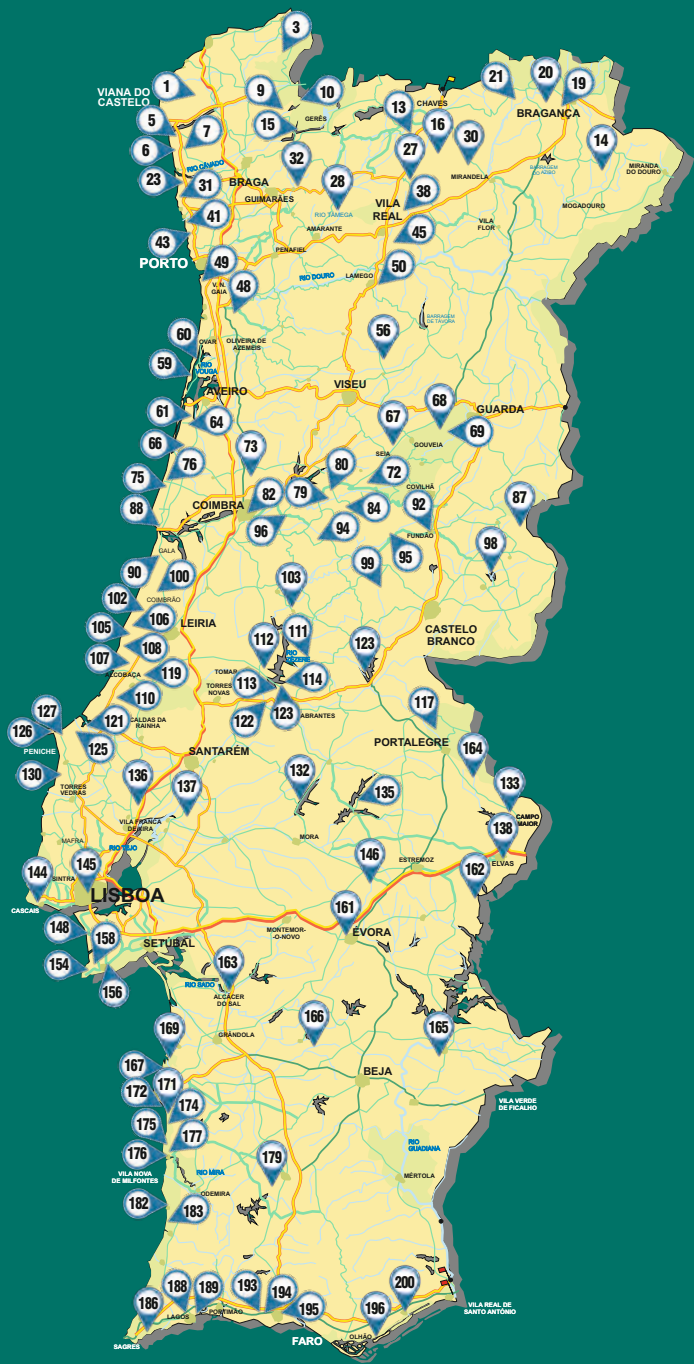

Parques aderentes

Discount Campsites - Camping Remise

Lista de aderentes - Campsites and discounts - remises - Rabatt

Nr.	Parque / Camping				
1	Camping Covas	●		●	●
3	Lamas de Mouro	●		●	
5	Orbitur - Caminha	●	●		
6	Sereia da Gelfa	●			
7	Paço	●		●	
9	Entre Ambos- -os-ríos	●			
10	Cerdeira	●			●
13	Penedones	●			
14	Vimioso	●			
15	Pichoses	●		●	●
16	Quinta do Rebentão	●		●	●
19	Sobre Águas	●	●		●
20	Cepo Verde	●	●	●	●
21	Parque Biológico de Vinhais	●			
23	Orbitur - Viana	●	●		
27	Village & Camping Alvão	●	●	●	●
28	F.C.M.P. Mondim de Basto	●			●
30	Municipal da Maravilha - Mirand.	●			
31	Belinho	●			
32	Barragem da Queimadela	●		●	
34	Rabaçal - Valpaços	●			
38	Vila Real	●			
41	Vila Chã	●		●	
43	Orbitur - Angeiras	●	●		
45	Naturwaterpark	●		●	
48	ParquedeMedas	●		●	
49	Orbitur Canidelo	●	●		
50	Lamego			●	●

Nr.	Parque / Camping				
56	Quinta da Chave Grande	●	●	●	●
59	Orbitur São Jacinto	●	●		
60	Ar Puro Torreira	●	●	●	●
61	Ar Puro Praia da Barra	●	●	●	●
64	Costa Nova			●	●
66	Orbitur Vagueira	●	●		
67	Senhora dos Verdes	●			
68	Quinta das Cegonhas	●		●	
69	Curral do Negro	●			
72	Toca da Raposa	●			
73	Luso	●			●
75	Orbitur Mira	●	●		
76	Mira Lodge	●	●		
79	F.C.M.P. Penacova	●		●	●
80	Municipal de Penacova	●		●	●
82	Ar Puro Coimbra	●	●	●	
84	F.C.M.P. - Côja	●		●	●
87	Freixial	●			
88	Quialos	●		●	
90	Orbitur - Gala	●	●		
92	Quinta do Convento	●		●	●
94	Góis Camping	●		●	●
95	Xisto Camping Janeiro de Baixo	●			
96	O Moinho	●			
98	Idanha - a - -Nova			●	
99	Camping Oleiros	●			
100	Municipal Praia do Pedrógão	●			
102	Praia da Vieira	●			
103	Foz de Alge	●		●	●